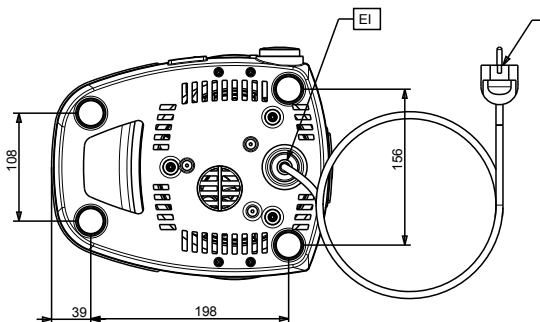

Alto

Elettrico

Tensione di alimentazione:

560018 (LOLA3) 220-240 V/1 ph/50 Hz

Potenza installata max:

0.85 kW

Informazioni chiave

Dimensioni esterne,
larghezza:

233 mm

Dimensioni esterne,
profondità:

281 mm

Dimensioni esterne, altezza:

436 mm

Peso netto:

5.2 kg

Peso imballo:

7 kg

Altezza imballo:

490 mm

Larghezza imballo:

320 mm

Profondità imballo:

360 mm

Volume imballo:

0.06 m³