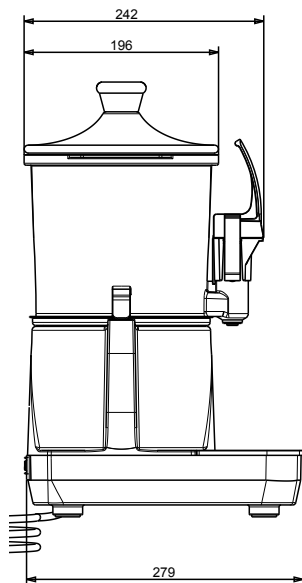

Lato

Elettrico

Tensione di alimentazione:

560018 (LOLA3) 220-240 V/1 ph/50 Hz

Potenza installata max:

0.85 kW

Informazioni chiave

Dimensioni esterne,
larghezza:

233 mm

Dimensioni esterne,
profondità:

281 mm

Dimensioni esterne, altezza:

436 mm

Peso netto:

5.2 kg

Peso imballo:

7 kg

Altezza imballo:

490 mm

Larghezza imballo:

320 mm

Profondità imballo:

360 mm

Volume imballo:

0.06 m³