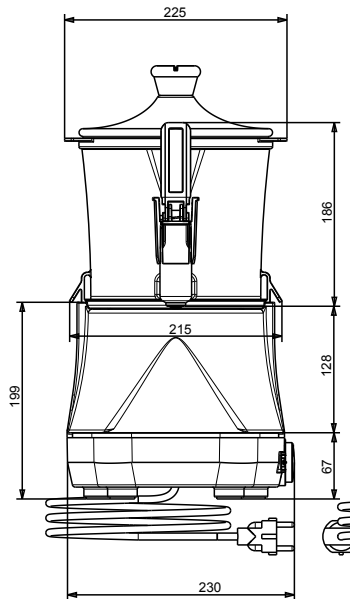

Fronte

Lato